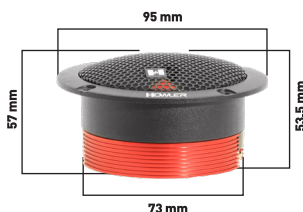

**DRIFT SERIES
HTD7-0SR2**