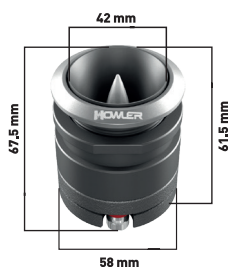

Términos y condiciones: Howler Sound garantiza que la unidad está libre de cualquier defecto en el material o defectos de fabricación por un período de 90 días, y se compromete a reparar esta unidad o cualquier parte de la misma sólo si se demuestra que esta defectuosa como resultado del uso normal. Con la finalidad de recibir el servicio de garantía de este producto, el propietario debe registrarse con prontitud rellenando y enviando por correo la tarjeta de registro de garantía.

Nuestra obligación bajo esta garantía se limita a reparar sólo los componentes defectuosos de la unidad de la misma cuando es devuelto, prepagado para envío a howler Sound.

Esta garantía debe ser considerada nula si la unidad ha sido manipulada, contrariamente conectada con las instrucciones de instalación en el manual del propietario, alterada, dañada por tensiones de entrada indebidas o polaridad o tratada de manera negligente.

La garantía fuera de servicio está disponible después de la expiración de la garantía regular. El costo de la reparación se basa en las tasas actuales de mano de obra de reparación, empaque la unidad de manera segura y enviarla prepagada y asegurada a la dirección plasmada debajo. Howler Sound no será responsable de los daños sufridos durante el envío.

Incluye dos
anillos

**TROPHY SERIES
HTW2-0SR2**